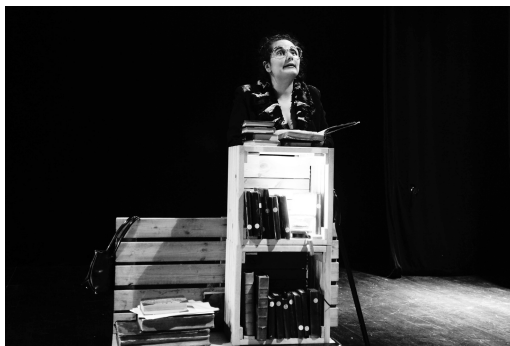

Durée : 45 à 50 mn

Entrée : libre participation

(Places limitées, réservation indispensable)

COMPAGNIE THÉÂTRE DES DEUX MAINS

LA PETITE BIBLIOTHÈQUE AMBULANTE

(jeune public 5-8 ans)

Albertine aime les livres. Tous les livres. Mais elle aime aussi que les autres aiment les livres. Alors, avec sa petite librairie ambulante, Albertine voyage aux quatre coins du monde. Pour que les livres voyagent. Pour que les gens voyagent à travers les livres qu'elle aime. Et tant pis si les histoires se mélangent, tant pis si parfois on y perd un peu le fil, Albertine raconte, à sa manière toute à elle, son monde et ses voyages.

Un spectacle vivant particulièrement adapté aux jeunes enfants entrant, ou nouvellement entrés dans la lecture. Il incite et explique la lecture plaisir.

Vendredi 8 nov. à 18 h 30 Salle des fêtes de St-Médard-d'Eyrans

Lundi 11 novembre à 16 h Salle des fêtes de La Brède

Durée : 35 mn

Entrée : 5 € (Tarif unique)

Séances spéciales scolaires

le vendredi 8 novembre à Saint-Médard-d'Eyrans

le mardi 12 novembre à Martillac

et le jeudi 14 novembre à La Brède

COMPAGNIE LE TEMPS D'UN CONTE

LA FILEUSE DE NUAGES

*Conte musical avec une marionnette adapté d'un conte chinois « Le berger et la fileuse de nuage »
(jeune public 1-5 ans)*

Le temps file et s'enroule, puis se déroule, pour qu'au fil d'une journée, une histoire se tisse. On l'appelle la fileuse de nuages. Créant la pluie et le beau temps au royaume des cieux. Parfois, elle glisse son regard à travers ses pelotes de soies et observe un petit loup blanc...